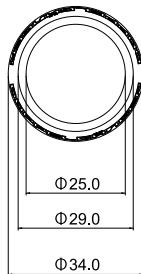

DSPR143S-ML