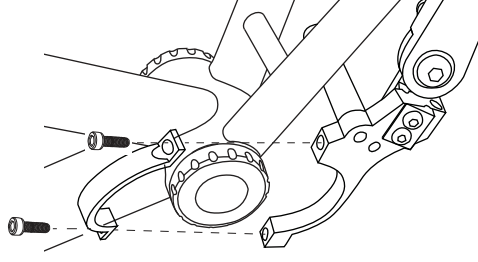

■ 取付方法

右図のように、車体に取り付けられたボトムブラケットのアダプターを挟み込み、4mmの六角レンチを用いてしっかりとボルトで固定します。

※取付けに必要な工具は付属しません。別途ご用意ください。

■ メンテナンス方法

- ・可動軸には定期的に潤滑剤を塗布してください。
- ・定期的にボルトに緩みが無いか、しっかり固定されているかをご確認ください。

注意

傷を負う可能性または物的損害のみが発生する可能性が想定される内容を示しています。

- ・走行前はスタンドがしっかりと固定されているか、ペダル・タイヤに接触しないか必ずご確認ください。
- ・スタンドを立てた状態で、スタンドに体重をかけないでください。
- ・強い衝撃を加えると破損の原因になります。取り扱いには十分にご注意ください。
- ・水中や強い雨の中など、濡れる場所、またストーブなどの熱源のそば、直射日光の当る高温の場所などに放置しないでください。製品の劣化、破損の原因になります。
- ・本製品や付属部品に使用されている樹脂やゴムは、使用の有無に関わらず徐々に劣化します。本製品または付属部品に変色、変形、亀裂等の異状がある場合はすぐに使用を中止してください。
- ・製品また付属品は乳幼児の手の届かないところに置いてください。製品の一部を飲み込んだ場合は、すぐ医師に相談してください。
- ・廃棄の際は各地方自治体の廃棄区分に従ってください。

製品アンケート実施中

【毎月抽選で10名様にオリジナルグッズをプレゼント!】

アンケートフォームはコチラから

ビーズ株式会社 アンケート 検索

<https://www.be-s.co.jp/abc/>

facebook ページ

【新製品やキャンペーンなど、お得な情報を発信中!】

facebook ページはコチラから

DOPPELGANGER Facebook いいね!