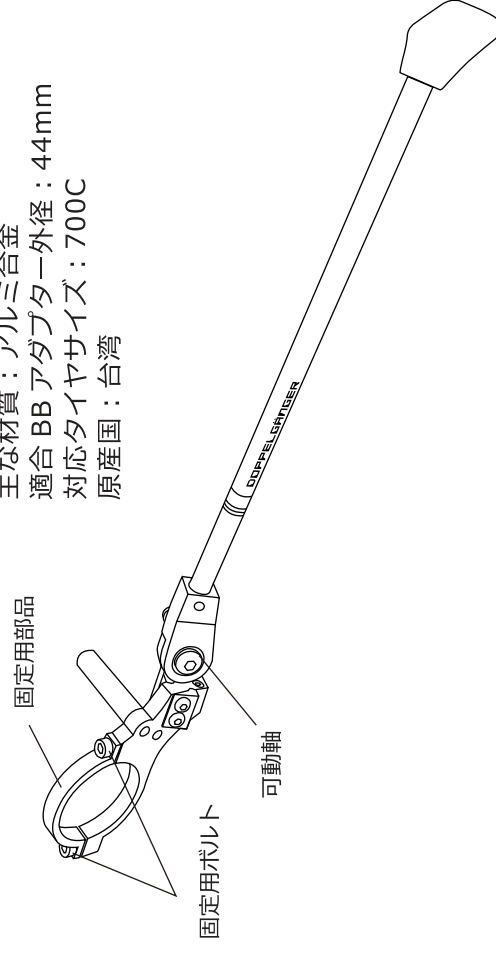

■ 取扱説明書

本製品をお買い上げ頂きまして誠にありがとうございます。

安全に使用して頂くため、必ず説明書をよくお読みのうえ正しくご使用ください。また、お読み頂いた後も、この説明書は大切に保管してください。

■ ご使用前に

・本製品はボトムブラケット取付型※の自転車用スタンドです。本来の用途以外には使用しないでください。

※外部ボトムブラケットには取付けできません。また、すべての外部ボトムブラケットへ
トムブラケットには取付けできません。
の適合を保証するものではありません。

・品質には万全を期しておりますが、使用前に破損が無いか確認してください。

・本製品が破損した場合は、使用しないでください。

・外装用の袋は、乳幼児や小さなお子さまにとって窒息の危険がともないます。開封後は速やかに処分してください。

■ 各部名称 / 付属品

■ 製品仕様

梱包製品サイズ：約 L410×H75×D55mm

重量：約 160g

主な材質：アルミ合金

適合 BB アダプター外径：44mm

対応タイヤサイズ：700C

原産国：台湾

■ 取付方法

右図のように、車体に取り付けられたボトムブラケットのアダプターを挟み込み、4mmの六角レンチを用いてしっかりとボルトで固定します。

※取付けに必要な工具は付属しません。別途ご用意ください。

■ メンテナンス方法

- ・可動軸には定期的に潤滑剤を塗布してください。
- ・定期的にボルトに緩みが無いか、しっかり固定されているかをご確認ください。