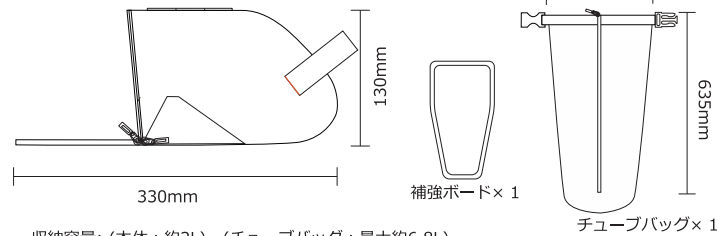

ビーズ株式会社
be-S Co., Ltd.

接続方法や使用方法の詳細については、
製品ページをご確認ください。

■ 製品仕様

製品サイズ

<http://www.doppelganger.jp/option/dbs399/>

収納容量: (本体: 約2L)、(チューブバッグ: 最大約6.8L)

製品重量: (本体: 約260g)、(チューブバッグ: 約160g) / 静止耐荷重: 4kg

素材: (本体: ナイロン、PU)、(チューブバッグ: ナイロン)、(補強ボード: PE)