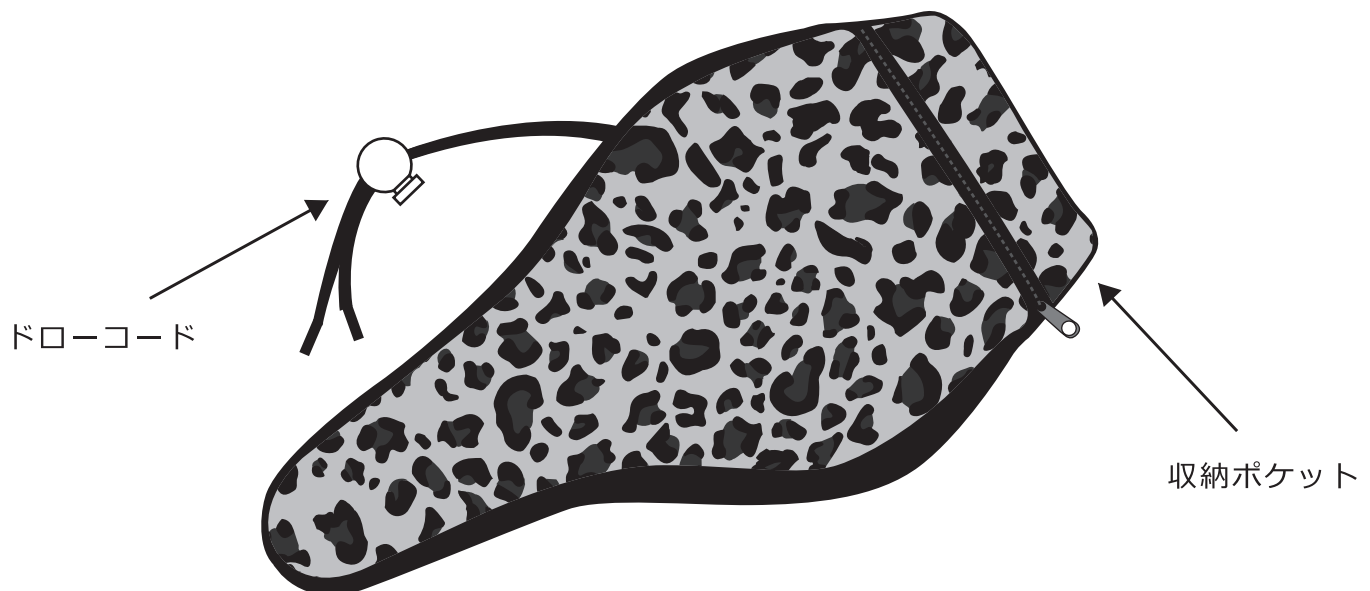

■ 取扱説明書

本製品をお買い上げ頂きまして誠にありがとうございます。
安全に使用して頂くため、必ず説明書をよくお読みのうえ正しくご使用ください。
また、お読み頂いた後も、この説明書は大切に保管してください。

■ ご使用前に

- ・本製品は自転車用のサドルカバーです。それ以外の用途に使用しないでください。
- ・品質には万全を期しておりますが、使用前に破損が無いか確認してください。
- ・本製品が破損した場合は、使用しないでください。
- ・梱包用の袋は、乳幼児や小さなお子さまにとって窒息の危険がともないます。開封後は速やかに処分してください。

■ 各部名称

■ 製品仕様

製品サイズ：W160 × D280 mm，重量：約 70 g，収納ポケットサイズ：W120 × D80 mm，
材質：ネオプレン、ナイロン，原産国：中国

傷害を負う可能性または物的損害のみが発生する可能性が想定される内容を示しています。

- ・サドルへの取り付けの際には、ドロークコードを引き、しっかりとサドルに取り付けてください。
- ・本製品は防水仕様ではありません。雨などにより製品が濡れると中にも浸透しますので、雨天での使用時には十分にご注意ください。
- ・濡れたり、汚れたまま放置しないでください。サビや汚損の原因となります。
- ・製品が濡れた場合は、乾いたタオルなどで水分を拭き取り、直射日光の当たらない場所で十分に乾かしてください。
- ・水や砂・土が付着した場合は、拭きとってからご使用ください。
- ・製品をストーブなどの熱源のそば、直射日光の当たる高温の場所などに放置しないでください。破損、変形、変色の恐れがあります。
- ・製品また付属品は乳幼児の手の届かないところに置いてください。製品の一部を飲み込んだ場合は、すぐ医師に相談してください。
- ・廃棄の際は各地方自治体の廃棄区分に従ってください。