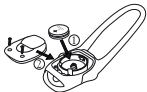

ご使用方法

ボタンを押すと常時点灯→点滅→消灯の順に切り替わります。

電池交換方法

裏蓋を外し、CR2025 電池を
2 枚交換してください。